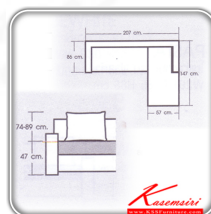

MONTA

W207xD163xH80-90CM.
บุผ้า

ชื่อสินค้า : MONTA

หมวดหมู่สินค้า : SOFA BED

แบรนด์สินค้า : MASS

รายละเอียด : โซฟา L-Shape รุ่น มอนต้า ขนาด ก2070xล1630xส800-900มม. โซฟาเบด แมส

MONTA(หุ้มผ้าทั้งตัว)

รายละเอียด : โซฟา L-Shape รุ่น มอนต้า ขนาด ก2070xล1630xส800-900มม. โซฟาเบด แมส