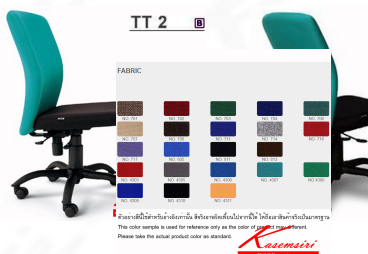

Kasemsiri
KSSFurniture.com

www.kssfurniture.com

Tel : 02-403-1044, 02-403-1055

Mobile : 083-082-8212

Fax : 02-403-1094

Email : kssfurntiure2u@hotmail.com

หยุดทุกวันอาทิตย์ เปิด 9.00-18.00

รายการสินค้า 94035::TT-2

ชื่อสินค้า : TT-2

หมวดหมู่สินค้า : Office Chairs

แบรนด์สินค้า : asahi

รายละเอียด : An Asahi TT-2 series office chair with backrest tilting mechanism and black metal base. 3-year warranty for the frame of a chair under normal application and 1-year warranty for the plastic base and accessories. Dimension (WxDxH) cm : 46x62x91. Available in 3 seat styles: PVC leather, PU leather and Cotton.

TT-2(PVC)

รายละเอียด : An Asahi TT-2 series office chair with backrest tilting mechanism and black metal base. 3-year warranty for the frame of a chair under normal application and 1-year warranty for the plastic base and accessories. Dimension (WxDxH) cm : 46x62x91. Available in 3 seat styles: PVC leather, PU leather and Cotton.

ราคา 4,800 บาท

TT-2(PU)

รายละเอียด : An Asahi TT-2 series office chair with backrest tilting mechanism and black metal base. 3-year warranty for the frame of a chair under normal application and 1-year warranty for the plastic base and accessories. Dimension (WxDxH) cm : 46x62x91. Available in 3 seat styles: PVC leather, PU leather and Cotton.