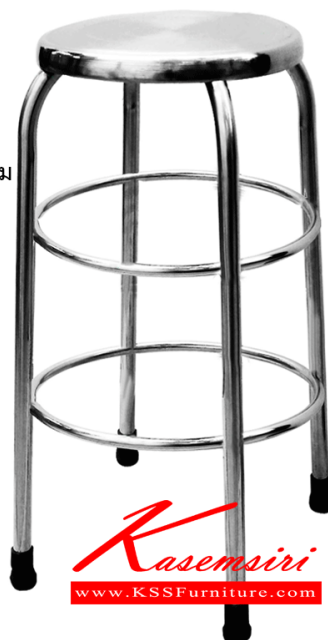

รายการสินค้า 85091::JK-113R80

JK-113R80

เก้าอี้กลมหน้าเรียบใหญ่ 35 ซม.
สูง 80 ซม. มีห่วง 2 ห่วง

ชื่อสินค้า : JK-113R80

หมวดหมู่สินค้า : Stainless Steel Chairs

แบรนด์สินค้า : JK

รายละเอียด : เก้าอี้สแตนเลส JK-113R80 ขนาดเส้นผ่านศูนย์กลาง 35 ซม. สูง 80 ซม.

ใช้วัสดุสแตนเลสหนาวางอย่างดี ปลายขามีจุกรองพื้นกันรอย เก้าอี้สแตนเลส เจค

JK-113R80

รายละเอียด : เก้าอี้สแตนเลส JK-113R80 ขนาดเส้นผ่านศูนย์กลาง 35 ซม. สูง 80 ซม.

ใช้วัสดุสแตนเลสหนาวางอย่างดี ปลายขามีจุกรองพื้นกันรอย เก้าอี้สแตนเลส เจค

ราคา 1,900 บาท