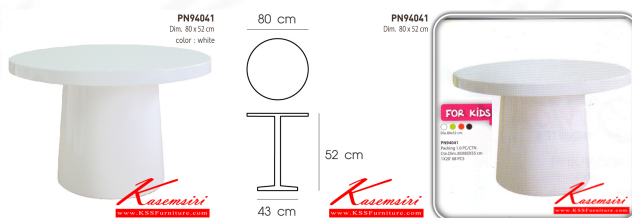

## รายการสินค้า 61051::PN94041

**PN94041**

Dim. 80 x 52 cm

color : white

**Kasemsiri**  
www.KSSFurniture.com

ชื่อสินค้า : PN94041

หมวดหมู่สินค้า : Modern Tables

แบรนด์สินค้า : PIONEER

รายละเอียด : PN94041 โต๊ะกลางเด็ก 80x52 cm โต๊ะแฟชั่น ไพรโอเนีย

**PN94041(สีขาว)**

รายละเอียด : PN94041 โต๊ะกลางเด็ก 80x52 cm โต๊ะแฟชั่น ไพรโอเนีย

ราคา 11,000 บาท

บริษัท เกษมศิริเฟอร์นิเจอร์ จำกัด

เวลาทำการ 9:00-18:00 น. ทุกวันอาทิตย์