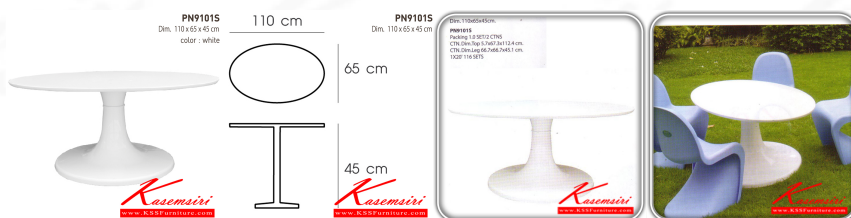

Kasemsiri
KSSFurniture.com

www.kssfurniture.com

Tel : 02-403-1044, 02-403-1055

Mobile : 083-082-8212

Fax : 02-403-1094

Eamil : kssfurntiure2u@hotmail.com

หยุดทุกวันอาทิตย์ เปิด 9.00-18.00

รายการสินค้า 04056::PN9101S

PN9101S

Dim. 110 x 65 x 45 cm

color : white

Kasemsiri
www.KSSFurniture.com

ชื่อสินค้า : PN9101S

หมวดหมู่สินค้า : Modern Tables

แบรนด์สินค้า : PIONEER

รายละเอียด : PN9101S โต๊ะแพชั่น

กx1100 ลx650 สx450 มม. โต๊ะแพชั่น ไพรโอเนียร์

PN9101S

รายละเอียด : PN9101S โต๊ะแพชั่น

กx1100 ลx650 สx450 มม. โต๊ะแพชั่น ไพรโอเนียร์

ราคา 5,500 บาท

เกษมศิริเฟอร์นิเจอร์ KssFurniture.com

เลขที่ 48/5-6 หมู่ที่ 2 ตำบล ปลายบาง อำเภอ บางกรวย จังหวัด นนทบุรี 11130