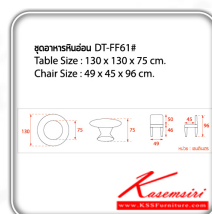

DT-FF61# : ชุดอาหารหินอ่อน

table : 130 x 130 x 75 Cm.

chair : 49 x 45 x 96 Cm.

DT-FF61# : ชุดอาหารหินอ่อน

table : 130 x 130 x 75 Cm.

chair : 49 x 45 x 96 Cm.

ชุดอาหารหินอ่อน DT-FF61#

Table Size : 130 x 130 x 75 cm.

Chair Size : 49 x 45 x 96 cm.

ชื่อสินค้า : [IMPORT]DT-FF61

หมวดหมู่สินค้า : Dining Sets

แบรนด์สินค้า : FANTA

รายละเอียด : ชุดโต๊ะอาหารหินอ่อน 6 ที่นั่ง FF61

โต๊ะ ขนาด ก1300xล1300xส750มม.

เก้าอี้ ขนาด ก490xล450xส960มม. ชุดโต๊ะอาหาร แพนตา

[IMPORT]DT-FF61

รายละเอียด : ชุดโต๊ะอาหารหินอ่อน 6 ที่นั่ง FF61

โต๊ะ ขนาด ก1300xล1300xส750มม.

เก้าอี้ ขนาด ก490xล450xส960มม. ชุดโต๊ะอาหาร แพนตา

ราคา 42,200 บาท

เกษมศิริเฟอร์นิเจอร์ KssFurniture.com

เลขที่ 48/5 หมู่ที่ 2 ตำบล ปลายบาง อำเภอ บางกรวย จังหวัด นนทบุรี 11130