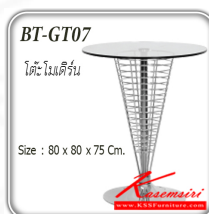

ชื่อสินค้า : BT-GT07

หมวดหมู่สินค้า : Modern Tables

แบรนด์สินค้า : FANTA

รายละเอียด : โต๊ะโมเดิร์น ท็อป กระจก รุ่น BT-GT07

ขนาด ก800xล800xส750มม. โต๊ะแฟชั่น แฟนต้า

BT-GT07

รายละเอียด : โต๊ะโมเดิร์น ท็อป กระจก รุ่น BT-GT07