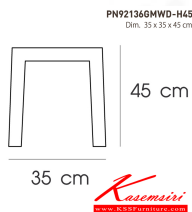

PN92136GMWD-H45

Dim. 35 x 35 x 45 cm

color : gunmetal

ชื่อสินค้า : PN92136GMWD-H45

หมวดหมู่สินค้า : Colorful Chairs

แบรนด์สินค้า : PIONEER

รายละเอียด : ขนาด350x350x450มม. เก้าอี้แนวทันสมัย โปรโอเนีย

PN92136GMWD-H45