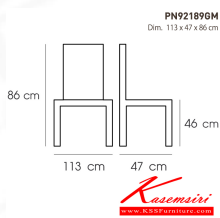

### PN92189GM

Dim. 113 x 47 x 86 cm

color : gunmetal

ชื่อสินค้า : PN92189GM

หมวดหมู่สินค้า : Colorful Chairs

แบรนด์สินค้า : PIONEER

รายละเอียด : ขนาด 1130x450x860มม. แก้วีแนวทันสมัย ไพโรโอเนีย

### PN92189GM

รายละเอียด : ขนาด 1130x450x860มม. แก้วีแนวทันสมัย ไพโรโอเนีย

ราคา 4,600 บาท

บริษัท เกษมศิริเฟอร์นิเจอร์ จำกัด

เวลาทำการ 9:00-18:00 น. ทุกวันอาทิตย์

โทรศัพท์ : 02-403-1044, 02-403-1055 มือถือ : 083-082-8212