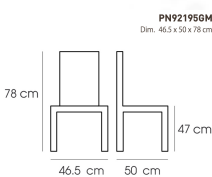

## รายการสินค้า 77044::PN92195GM

**PN92195GM**

Dim. 46.5 x 50 x 78 cm

color : white

*Kasemsiri*  
www.KSSFurniture.com

PN92195GM  
Dim. 46.5 x 50 x 78 cm  
color : white

PN92195GM  
Dim. 46.5 x 50 x 78 cm  
color : walnut

PN92195GM  
Dim. 46.5 x 50 x 78 cm

PN92195GM  
Dim. 46.5x50x78 cm.

ชื่อสินค้า : PN92195GM

หมวดหมู่สินค้า : Colorful Chairs

แบรนด์สินค้า : PIONEER

รายละเอียด : ขนาด465x500x780มม. เก้าอี้แนวทันสมัย โปรโอเนีย

**PN92195GM (white)**

รายละเอียด : ขนาด465x500x780มม. เก้าอี้แนวทันสมัย โปรโอเนีย

ราคา 3,200 บาท

**PN92195GM (walnut)**

รายละเอียด : ขนาด465x500x780มม. เก้าอี้แนวทึบสมัย โพรโอบีเนีย

ราคา 3,200 บาท

บริษัท เกษมศิริเฟอร์นิเจอร์ จำกัด