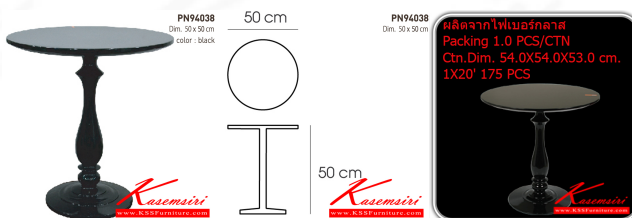

Kasemsiri
KSSFurniture.com

www.kssfurniture.com

Tel : 02-403-1044, 02-403-1055

Mobile : 083-082-8212

Fax : 02-403-1094

Email : kssfurntiure2u@hotmail.com

หยุดทุกวันอาทิตย์ เปิด 9.00-18.00

รายการสินค้า 88076::PN94038

PN94038

Dim. 50 x 50 cm

color : black

Kasemsiri
www.KSSFurniture.com

ชื่อสินค้า : PN94038

หมวดหมู่สินค้า : Multipurpose Tables

แบรนด์สินค้า : PIONEER

รายละเอียด : โต๊ะอเนกประสงค์ PN94038 ผลิตจากไฟเบอร์กลาส

Packing 1.0 PCS/CTN Ctn.Dim. 54.0X54.0X53.0 cm. 1X20' 175 PCS

โต๊ะอเนกประสงค์ ไฟรโอเนียร์ โต๊ะอเนกประสงค์ ไฟรโอเนียร์

PN94038

รายละเอียด : โต๊ะอเนกประสงค์ PN94038 ผลิตจากไฟเบอร์กลาส

Packing 1.0 PCS/CTN Ctn.Dim. 54.0X54.0X53.0 cm. 1X20' 175 PCS โต๊ะอเนกประสงค์ ไฟรโอเนียร์