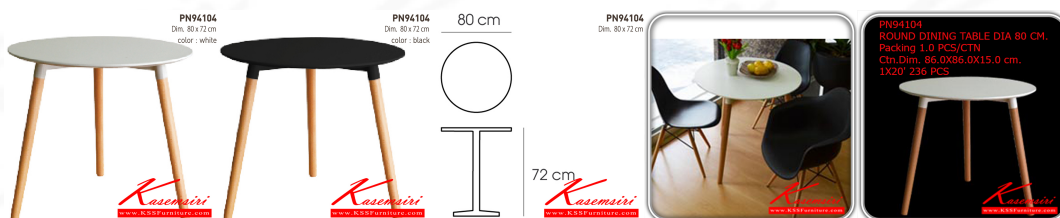

PN94104

Dim. 80 x 72 cm

color : white

Kasemsiri
www.KSSFurniture.com

ชื่อสินค้า : PN94104

หมวดหมู่สินค้า : Multipurpose Tables

แบรนด์สินค้า : PIONEER

รายละเอียด : โต๊ะอเนกประสงค์ รุ่น PN94104

ROUND DINING TABLE DIA 80 CM.

Packing 1.0 PCS/CTN

Ctn.Dim. 86.0X86.0X15.0 cm.

1X20' 236 PCS

โต๊ะอเนกประสงค์ ไพรโอเนียร์

PN94104

รายละเอียด : โต๊ะอเนกประสงค์ รุ่น PN94104

ROUND DINING TABLE DIA 80 CM.