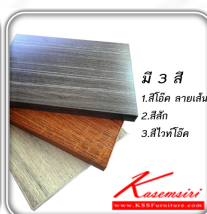

Kasemsiri
KSSFurniture.com

www.kssfurniture.com

Tel : 02-403-1044, 02-403-1055

Mobile : 083-082-8212

Fax : 02-403-1094

Email : kssfurntiure2u@hotmail.com

หยุดทุกวันอาทิตย์ เปิด 9.00-18.00

รายการสินค้า 7354007::LC93-D3

ชื่อสินค้า : LC93-D3

หมวดหมู่สินค้า : Wooden Lockers

แบรนด์สินค้า : LINE

รายละเอียด : ตู้ล็อกเกอร์ 3 ประตู ขนาด ก420xล300xส900มม.

มีทั้งแบบหน้าบานเมลามีนพร้อมกุญแจ และไม่มีหน้าบาน มี 3 สี (สัก,ไลท์วู้ด,ไลท์วู้ด) ตู้ล็อกเกอร์ไลน์

LC93(ไม่มีหน้าบาน)

รายละเอียด : ตู้ล็อกเกอร์ 3 ประตู ขนาด ก420xล300xส900มม.

มีทั้งแบบหน้าบานกุญแจ และไม่มีหน้าบาน มี 3 สี (สัก,ไลท์วู้ด,ไลท์วู้ด) ตู้ล็อกเกอร์ไลน์

ราคา 365 บาท

LC93-D3(หน้าบานเมลามีนพร้อมกุญแจ)

รายละเอียด : ตู้ล็อกเกอร์ 3 ประตู ขนาด ก420xล300xส900มม.

มีทั้งแบบหน้าบานเมลามีนพร้อมกุญแจ และไม่มีหน้าบาน มี 3 สี (สีก,ไวท์โอ๊ค,เส็นโอ๊ค) ตู้ล็อกเกอร์ ไลน์

ราคา 720 บาท

รายการสินค้า 84009::LC124-D4

ชื่อสินค้า : LC124-D4