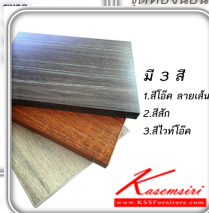

Kasemsiri
KSSFurniture.com

www.kssfurniture.com

Tel : 02-403-1044, 02-403-1055

Mobile : 083-082-8212

Fax : 02-403-1094

Email : kssfurniture2u@hotmail.com

หยุดทุกวันอาทิตย์ เปิด 9.00-18.00

รายการสินค้า 28210036::LINE-LK-60

ชื่อสินค้า : LINE-LK-60

หมวดหมู่สินค้า : Vanities

แบรนด์สินค้า : LINE

รายละเอียด : โต๊ะแป้งพร้อม เก้าอี้สตูล รุ่น LK-60

ขนาด ก600xล420xส1670มม.

มี 3 สี (สีสี,สีไม้โอ๊ค,สีโอ๊คลายเส้น) โต๊ะแป้ง โคนี

LINE-LK-60(สีสี)

รายละเอียด : โต๊ะแป้งพร้อม เก้าอี้สตูล รุ่น LK-60

ขนาด ก600xล420xส1670มม.

โต๊ะแป้ง โคนี

ราคา 1,800 บาท

LINE-LK-60(สีไวท์โอ๊ค)

รายละเอียด : โต๊ะแป้งพร้อม เก้าอี้สตูล รุ่น LK-60

ขนาด ก600xล420xส1670มม.

โต๊ะแป้ง ไลน์

ราคา 1,800 บาท

LINE-LK-60(สีโอ๊คลายเส้น)

รายละเอียด : โต๊ะแป้งพร้อม เก้าอี้สตูล รุ่น LK-60

ขนาด ก600xล420xส1670มม.

โต๊ะแป้ง ไลน์

ราคา 1,800 บาท

บริษัท เกษมศิริเฟอร์นิเจอร์ จำกัด

เวลาทำการ 9:00-18:00 น. ทุกวันอาทิตย์