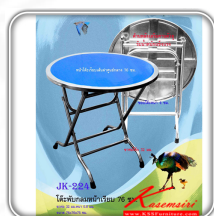

ชื่อสินค้า : JK-224

หมวดหมู่สินค้า : Stainless Steel Tables

แบรนด์สินค้า : JK

รายละเอียด : โต๊ะพับกลมหน้าเรียบ ขนาด760x760x750มม. ขาโต๊ะ32มม. หนา0.8มม. โต๊ะสแตนเลส เจค

JK-224

รายละเอียด : โต๊ะพับกลมหน้าเรียบ ขนาด760x760x750มม. ขาโต๊ะ32มม. หนา0.8มม. โต๊ะสแตนเลส เจค