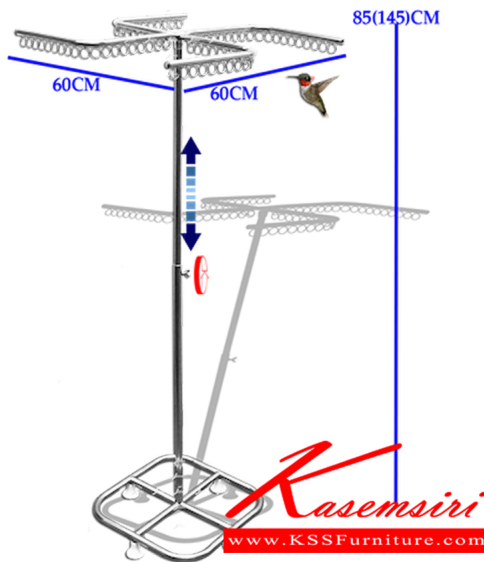

JK-232 W60xD60xH85-145 CM.

ชื่อสินค้า : JK-323

หมวดหมู่สินค้า : Stainless Steel Hanging Rails

แบรนด์สินค้า : JK

รายละเอียด : ราวแขวนเสื้อผ้าสแตนเลสแบบวงกลม มีห่วงแขวนทำให้แขวนได้เป็นระเบียบไม่สิ้นไหลติดกัน โครงวงกลมหมุนได้โดยรอบสะดวกในการเลือกหยิบเสื้อผ้า ปรับระดับสูงต่ำได้ ถอดประกอบง่าย แข็งแรง

JK-323

รายละเอียด : ราวแขวนเสื้อผ้าสแตนเลสแบบวงกลม มีห่วงแขวนทำให้แขวนได้เป็นระเบียบไม่สิ้นไหลติดกัน โครงวงกลมหมุนได้โดยรอบสะดวกในการเลือกหยิบเสื้อผ้า ปรับระดับสูงต่ำได้ ถอดประกอบง่าย แข็งแรง

ราคา 1,500 บาท