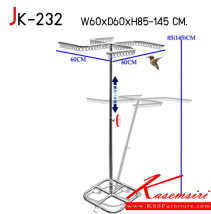

JK-232 W60xD60xH85-145 CM.

ชื่อสินค้า : JK-323

หมวดหมู่สินค้า : Stainless Steel Hanging Rails

แบรนด์สินค้า : JK

รายละเอียด : ราวแขวนเสื้อผ้าสแตนเลสแบบวงกลม มีห่วงแขวนทำให้แขวนได้เป็นระเบียบไม่สิ้นไหลติดกัน โครงวงกลมหมุนได้โดยรอบสะดวกในการเลือกหยิบเสื้อผ้า ปรับระดับสูงต่ำได้ ถอดประกอบง่าย แข็งแรง

JK-323

รายละเอียด : ราวแขวนเสื้อผ้าสแตนเลสแบบวงกลม มีห่วงแขวนทำให้แขวนได้เป็นระเบียบไม่สิ้นไหลติดกัน โครงวงกลมหมุนได้โดยรอบสะดวกในการเลือกหยิบเสื้อผ้า ปรับระดับสูงต่ำได้ ถอดประกอบง่าย แข็งแรง

ราคา 1,500 บาท