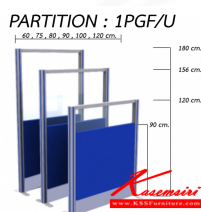

ชื่อสินค้า : 1PGF12/U(สูง120ชม.)

หมวดหมู่สินค้า : Partition

แบรนด์สินค้า : MONO

รายละเอียด : พาร์ติชันแบบครึ่งทึบครึ่งกระจกใส+กล่องไฟล่าง 1 แผ่น พร้อมเสา 1 ข้าง (ความสูง 120 cm.

ส่วนทึบ 92 cm รวมปุ่มปรับ กระจก สูง 28 รวมคานบน) ไม่รวมอุปกรณ์เสริม เสาจบ,ขาตั้ง

สามารถเลือกสีเฟรมได้ เฟรมสีเทา,เฟรมสีดำ ขนาด กว้าง 60,75,80,90,100,120,126 ซม.

1PGF1260/U(กว้าง60ชม.)

รายละเอียด : พาร์ติชันแบบครึ่งทึบครึ่งกระจกใส+กล่องไฟล่าง 1 แผ่น พร้อมเสา 1 ข้าง (ส่วนทึบ 92 cm

รวมปุ่มปรับ กระจก สูง 28 cm. รวมคานบน) ไม่รวมอุปกรณ์เสริม เสาจบ,ขาตั้ง สามารถเลือกสีเฟรมได้

เฟรมสีเทา,เฟรมสีดำ บุผ้าฟ้าย/กระจกใส

ขนาด ก600xล55xส1200มม.

ราคา 3,000 บาท

1PGF1275/U(กว้าง75ชม.)

รายละเอียด : พาร์ติชั่นแบบครึ่งทึบครึ่งกระจกใส+กล่องไฟล่าง 1 แผ่น พร้อมเสา 1 ข้าง (ส่วนทึบ 92 cm รวมปุ่มปรับ กระจก สูง 28 cm. รวมคานบน) ไม่รวมอุปกรณ์เสริม เสาจบ,ขาตั้ง สามารถเลือกสีเฟรมได้ เฟรมสีเทา,เฟรมสีดำ บุษัฝ้า/กระจกใส
ขนาด ก750xล55xส1200มม.

ราคา 3,500 บาท

1PGF1280/U(กว้าง80ชม.)

รายละเอียด : พาร์ติชั่นแบบครึ่งทึบครึ่งกระจกใส+กล่องไฟล่าง 1 แผ่น พร้อมเสา 1 ข้าง (ส่วนทึบ 92 cm รวมปุ่มปรับ กระจก สูง 28 cm. รวมคานบน) ไม่รวมอุปกรณ์เสริม เสาจบ,ขาตั้ง สามารถเลือกสีเฟรมได้ เฟรมสีเทา,เฟรมสีดำ บุษัฝ้า/กระจกใส
ขนาด ก800xล55xส1200มม.