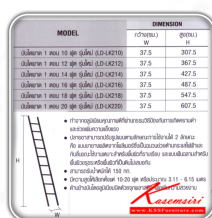

DIMENSION (CM)

Model

- รุ่น 10 ชั้น (LD-LK210)
- รุ่น 12 ชั้น (LD-LK212)
- รุ่น 14 ชั้น (LD-LK214)
- รุ่น 16 ชั้น (LD-LK216)
- รุ่น 18 ชั้น (LD-LK218)
- รุ่น 20 ชั้น (LD-LK220)

TIS. 660-2529

Kasemsiri
www.KSSFurniture.com