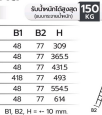

B1, B2, H ± 10 mm