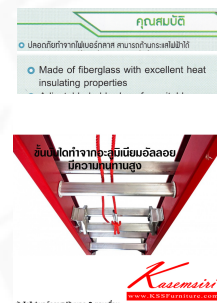

ราคา 6,700 บาท

รายการสินค้า 44085::LD-FBL(บันไดไฟเบอร์กลาสปรับพาด2ตอน)

บันไดไฟเบอร์กลาสปรับพาด 2 ตอนเลื่อน
DIMENSION (CM)

Model

รุ่น 10 ฟุต (LD-FBL 10)

รุ่น 12 ฟุต (LD-FBL 12)

รุ่น 14 ฟุต (LD-FBL 14)

รับน้ำหนักได้สูงสุด
(แบบกระจายน้ำหนัก) **150**
KG

ชื่อสินค้า : LD-FBL(บันไดไฟเบอร์กลาสปรับพาด2ตอน)

หมวดหมู่สินค้า : Aluminium Ladders

แบรนด์สินค้า : Sanki

รายละเอียด : บันไดไฟเบอร์กลาสปรับพาด 2 ตอน LD-FBL10(10ฟุต),LD-FBL12(12ฟุต),LD-FBL14(14ฟุต) รองรับน้ำหนัก 150กก. ด้านกระแสนไฟได้ ขา 2 แบบ ยางโพลีเมอร์และ ฟันจลาม ชักรอกเพื่อปรับระดับความสูง บันไดอลูมิเนียม ชั้นกั้น FIBERGLASS LADDER