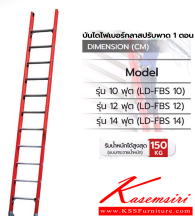

ราคา 8,100 บาท

LD-FBL14(14ฟุต)

รายละเอียด : บันไดไฟเบอร์กลาสปรับพาด 2 ตอน LD-FBL14(14ฟุต) รอรับน้ำหนัก 150กก. ตันกระแสไฟได้
ขา 2 แบบ ยางโพลีเมอร์และ ฟันฉลาม ชักรอกเพื่อปรับระดับความสูง บันไดอลูมิเนียม ชั้นกั้น FIBERGLASS
LADDER

ราคา 8,900 บาท

รายการสินค้า 63068::LD-FBS(บันไดไฟเบอร์กลาสปรับพาด1ตอน)

บันไดไฟเบอร์กลาสปรับพาด 1 ตอน

DIMENSION (CM)

Model

รุ่น 10 ฟุต (LD-FBS 10)

รุ่น 12 ฟุต (LD-FBS 12)

รุ่น 14 ฟุต (LD-FBS 14)

รับน้ำหนักได้สูงสุด
(แบบกระจายน้ำหนัก) **150 KG**

บันไดไฟเบอร์กลาสปรับพาด 1 ตอน

DIMENSION (CM)

Model

รุ่น 10 ฟุต (LD-FBS 10)

รุ่น 12 ฟุต (LD-FBS 12)

รุ่น 14 ฟุต (LD-FBS 14)

รับน้ำหนักสูงสุด (แบบกระจายน้ำหนัก) **150 KG**