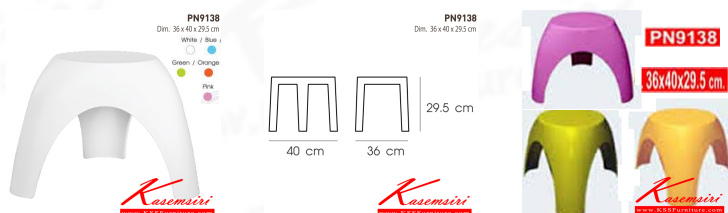

Kasemsiri
KSSFurniture.com

www.kssfurniture.com

Tel : 02-403-1044, 02-403-1055

Mobile : 083-082-8212

Fax : 02-403-1094

Email : kssfurntiure2u@hotmail.com

หยุดทุกวันอาทิตย์ เปิด 9.00-18.00

รายการสินค้า 48045::PN9138(กล่องละ12-ตัว)

ชื่อสินค้า : PN9138(กล่องละ12-ตัว)

หมวดหมู่สินค้า : Colorful Chairs

แบรนด์สินค้า : PIONEER

รายละเอียด : เก้าอี้สตูล รุ่น PN9138 เก้าอี้พลาสติก(กล่องละ12 ตัว)

ขนาด 30x46x29.5 cm. เก้าอี้พลาสติก ไพรโอเนียร์

PN9138(กล่องละ12ตัว)

รายละเอียด : เก้าอี้สตูล รุ่น PN9138 เก้าอี้พลาสติก

ขนาด 30x46x29.5 cm. เก้าอี้พลาสติก ไพรโอเนียร์

ราคา 1,700 บาท

เกษมศิริเฟอร์นิเจอร์ KssFurniture.com

เลขที่ 48/5 หมู่ที่ 2 ตำบล ปลายบาง อำเภอ บางกรวย จังหวัด นนทบุรี 11130