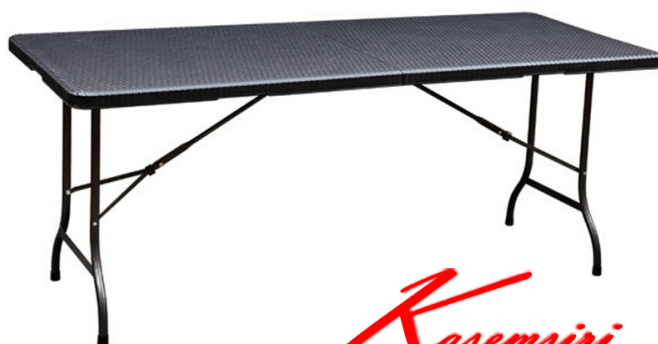

รายการสินค้า 21031::FR-180

FR-180 : ๑ 6ft. FOLDING TABLE WITH RATTAN DESIGN

ความงดงามของการออกแบบสแตนเลสตีโมเดิร์น

สะท้อนออกมาด้วยรูปทรงที่เรียบง่าย

ที่สามารถตอบสนองประโยชน์

การใช้สอยได้สูงสุด

* W 75.0 x L 180.0 x H 72.0 CM.

MATERIAL : HDPE (TOP) / STEEL (LEG)

Kasemsiri
www.KSSFurniture.com

Kasemsiri
www.KSSFurniture.com

รหัส : FR-180
ชื่อสินค้า : โต๊ะพับ
สี : สแตนเลสสีเทาขนาด 6 ฟุต
ขนาด : W. 75.00 x L. 180.00 x H. 72.00 cm.

สี : ดำ

ชุดโต๊ะพับสนาม : Set-F3

X 6

Kasemsiri
www.KSSFurniture.com

ชื่อสินค้า : FR-180

หมวดหมู่สินค้า : Folding Tables

แบรนด์สินค้า : SURE

รายละเอียด : โต๊ะพับสนามหน้าลายหวายสาน วัสดุโครงเหล็กคุณภาพสูง หน้าTOPพลาสติกปัมลายหวาย สีดำ
ขอบหนา 4.3ม. รับน้ำหนักโดยรวม 150 กก. ขนาดโดยรวม ก750xล180xส720มม. โต๊ะพับ ชิวรี่

FR-180

รายละเอียด : โต๊ะพับสนามหน้าลายหวายสาน วัสดุโครงเหล็กคุณภาพสูง หน้าTOPพลาสติกปัมลายหวาย สีดำ
ขอบหนา 4.3ม. รับน้ำหนักโดยรวม 150 กก. ขนาดโดยรวม ก750xล180xส720มม. โต๊ะพับ ชิวรี่

ราคา 2,400 บาท