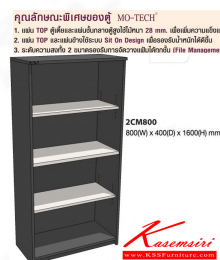

ตัวอย่างสี

คุณลักษณะพิเศษของตู้ 'MO-TECH'

ชื่อสินค้า : 2CM800-BKN

หมวดหมู่สินค้า : Cabinets

แบรนด์สินค้า : MO-TECH

รายละเอียด : A Mo-Tech cabinet with 4 open shelves. Dimension (WxDxH) cm : 80x40x160. Available in 2 colors: Light Grey and Dark Grey

2CM800-BKN(Light-Grey)

รายละเอียด : A Mo-Tech cabinet with 4 open shelves. Dimension (WxDxH) cm : 80x40x160. Available in Light Grey

ราคา 3,300 บาท