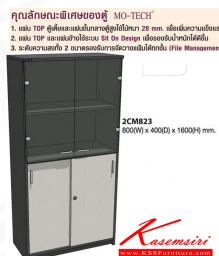

2CM823
800(W) x 400(D) x 1600(H) mm.

ชื่อสินค้า : 2CM823

หมวดหมู่สินค้า : Cabinets

แบรนด์สินค้า : MO-TECH

รายละเอียด : A Mo-Tech cabinet with upper double swing glass doors and lower sliding doors.
Dimension (WxDxH) cm : 80x40x160. Available in 3 colors: Light Grey, Cherry-Dark Grey and Whitewood-Dark Grey

2CM823(Light-Grey)

รายละเอียด : A Mo-Tech cabinet with upper double swing glass doors and lower sliding doors.
Dimension (WxDxH) cm : 80x40x160. Available in Light Grey

ราคา 6,100 บาท

2CM823(Cherry-Dark-Grey)

รายละเอียด : A Mo-Tech cabinet with upper double swing glass doors and lower sliding doors.
Dimension (WxDxH) cm : 80x40x160. Available in Cherry-Dark Grey

ราคา 6,800 บาท

2CM823(Whitewood-Dark-Grey)

รายละเอียด : A Mo-Tech cabinet with upper double swing glass doors and lower sliding doors.
Dimension (WxDxH) cm : 80x40x160. Available in Whitewood-Dark Grey