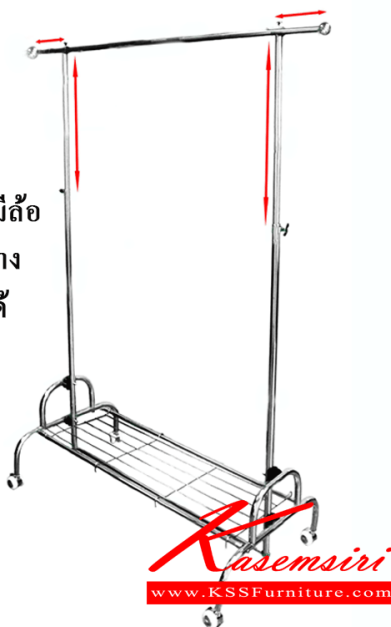

รายการสินค้า 95009::JK-301

JK-301

ราวเดี่ยวเดอลูกซ์มีล้อ
ปรับขยายด้านข้าง
และความสูงได้

ชื่อสินค้า : JK-301

หมวดหมู่สินค้า : Stainless Steel Hanging Rails

แบรนด์สินค้า : JK

รายละเอียด : ราวเดี่ยวเดอลูกซ์ มีล้อ ปรับขยายด้านข้างและความสูงได้ ขนาด 101(121)x51x125(190) cm.

ราวสแตนเลส เจค

JK-301

รายละเอียด : ราวเดี่ยวเดอลูกซ์ มีล้อ ปรับขยายด้านข้างและความสูงได้ ขนาด 101(121)x51x125(190) cm.

ราวสแตนเลส เจค

ราคา 3,200 บาท