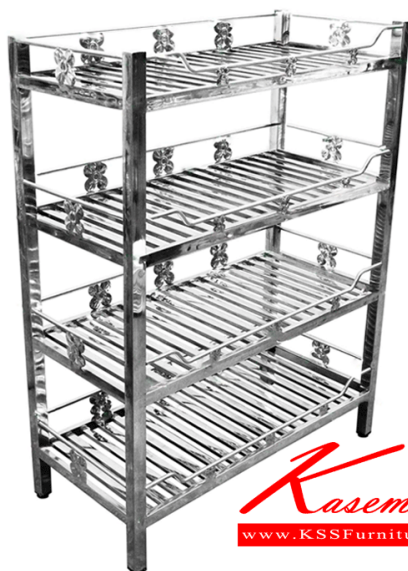

## รายการสินค้า 53085::JK-709G

### JK-709G ขนาด 38x80x120

JK-709G ขนาด 38x80x120

ชื่อสินค้า : JK-709G

หมวดหมู่สินค้า : Stainless Steel Trolleys

แบรนด์สินค้า : JK

รายละเอียด : ชั้นวางของแบบชั้นท่อเหลี่ยมดอกไม้หน้ากว้าง 4 ชั้นเสาเหลี่ยม 30 มม. ขนาด 380x800x1200 มม. ชั้นเสาเตนเลส เจค