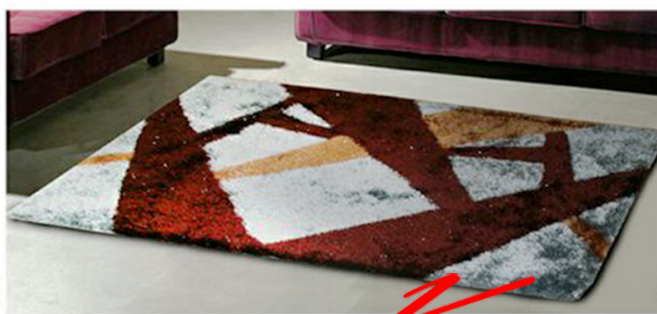

HB-E
พรมปูพื้นคละลาย/สี (เอชบี-อี)

Carpet

ขนาด 120x170 CM.
ขนาด 140x200 CM.
ขนาด 160x230 CM.

พรมปูพื้น

ชื่อสินค้า : HB-E

หมวดหมู่สินค้า : Accessories

แบรนด์สินค้า : BESTCHOICE

รายละเอียด : พรมปูพื้นคละลาย/สี เหมาะสำหรับใช้คู่กับชุดโซฟา หรือวางใต้โต๊ะกลางโซฟา มี 3 ขนาด (160x230cm.), (140x200cm.), (120x170cm.) ของตกต่าง ซีเอ็นอาร์

HB-E(160x230cm.)

รายละเอียด : พรมปูพื้นคละลาย/สี เหมาะสำหรับใช้คู่กับชุดโซฟา หรือวางใต้โต๊ะกลางโซฟา มี 3 ขนาด 160x230cm.ของตกต่าง ซีเอ็นอาร์

ราคา 4,900 บาท

HB-E(140x200cm.)

รายละเอียด : พรหมปูพื้นคละลาย/สี เหมาะสำหรับใช้คู่กับชุดโซฟา หรือวางใต้โต๊ะกลางโซฟา ขนาด 140x200cm. ของตกแต่ง ซีเอ็นอาร์

ราคา 3,700 บาท

HB-E(120x170cm.)

รายละเอียด : พรหมปูพื้นคละลาย/สี เหมาะสำหรับใช้คู่กับชุดโซฟา หรือวางใต้โต๊ะกลางโซฟา ขนาด120x170cm. ของตกแต่ง ซีเอ็นอาร์

ราคา 2,800 บาท

บริษัท เกษมศิริเฟอร์นิเจอร์ จำกัด

เวลาทำการ 9:00-18:00 น. ทุกวันอาทิตย์