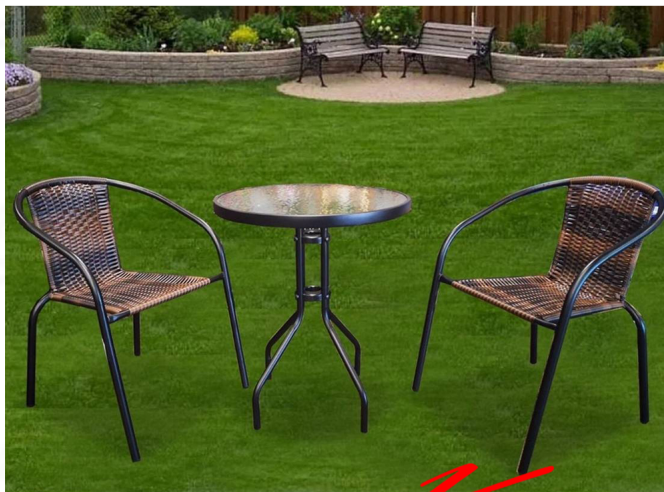

รายการสินค้า 62049::CURVE

CURVE (เคิร์ฟ)

โต๊ะ: W60XD60XH70 CM. เก้าอี้ W56XD55XH76 CM.

Kasemsiri
www.KSSFurniture.com

Kasemsiri
www.KSSFurniture.com

ตัวโต๊ะทำด้วยอลูมิเนียมสีเทา
Kasemsiri
www.KSSFurniture.com

ชื่อสินค้า : CURVE

หมวดหมู่สินค้า : Outdoor Side Tables

แบรนด์สินค้า : BESTCHOICE

รายละเอียด : ชุดโต๊ะน้ำชาหวายกระจก 2 ที่นั่ง

กระจกนิรภัยสีใส หวายงานทอมือสีน้ำตาล สวยและแข็งแรง

โต๊ะ ขนาด ก600xล600xส700มม.

เก้าอี้ ขนาด ก560xล550xส760มม.

ชุดโต๊ะแพชั่น ซีเอ็นอาร์

CURVE

รายละเอียด : ชุดโต๊ะน้ำชาหวายกระจก 2 ที่นั่ง

กระจกนิรภัยสีใส หวายงานทอมือสีน้ำตาล สวยและแข็งแรง

โต๊ะ ขนาด ก600xล600xส700มม.

เก้าอี้ ขนาด ก560xล550xส760มม.