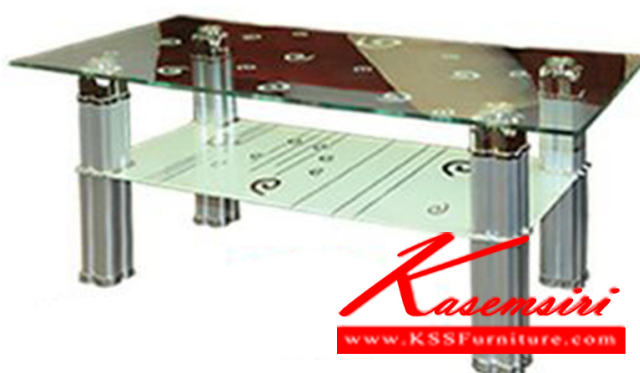

MORNA โต๊ะกลางหน้ากระจกมอร์น่า ขนาด 100x50x42 CM.

MORNA
โต๊ะกลางหน้ากระจกมอร์น่า
ขนาด 100x50x42 CM.

ชื่อสินค้า : MORNA

หมวดหมู่สินค้า : Sofa Tables

แบรนด์สินค้า : BESTCHOICE

รายละเอียด : โต๊ะกลางโซฟา ท็อปกระจก รุ่น มอร์น่า

ขนาด ก1000xล500xส420มม. โต๊ะกลางโซฟา ซีเอ็นอาร์

MORNA

รายละเอียด : โต๊ะกลางโซฟา ท็อปกระจก รุ่น มอร์น่า

ขนาด ก1000xล500xส420มม. โต๊ะกลางโซฟา ซีเอ็นอาร์

ราคา 1,500 บาท

เกษมศิริเฟอร์นิเจอร์ KssFurniture.com

เลขที่ 48/5 หมู่ที่ 2 ตำบล ปลายบาง อำเภอ บางกรวย จังหวัด นนทบุรี 11130