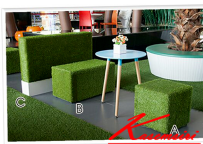

รายการสินค้า 26198073::GRASS

1. A GRASS
   สตูลหญ้าเทียม
   ขนาด 40x40x40 CM.
2. B GRASS
   สตูลหญ้าเทียม
   ขนาด 80x40x40 CM.
3. C GRASS
   จากกันหญ้าเทียม
   ขนาด 120x20x80 CM.

ชื่อสินค้า : GRASS

หมวดหมู่สินค้า : Stools

แบรนด์สินค้า : BESTCHOICE

รายละเอียด : เก้าอี้สตูลหญ้าเทียม จากกันหญ้าเทียม รุ่น GRASS มี3ขนาด A-B-C เก้าอี้สตูล ซีเอ็นอาร์

GRASS(A)

รายละเอียด : เก้าอี้สตูลหญ้าเทียม รุ่น GRASS เก้าอี้สตูล ขนาด 400x400x400มม ซีเอ็นอาร์

ราคา 1,600 บาท

GRASS(B)