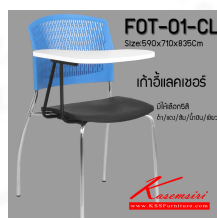

Kasemsiri
KSSFurniture.com

www.kssfurniture.com

Tel : 02-403-1044, 02-403-1055

Mobile : 083-082-8212

Fax : 02-403-1094

Eamil : kssfurntiure2u@hotmail.com

หยุดทุกวันอาทิตย์ เปิด 9.00-18.00

รายการสินค้า 34029::FOT01/CL

ชื่อสินค้า : FOT01/CL

หมวดหมู่สินค้า : Lecture Hall Chairs

แบรนด์สินค้า : MONO

รายละเอียด : เก้าอี้แล็คเชอร์ โครงเหล็กดัด ขนาด 590 x 710 x 830 มม. มีให้เลือก5สี ดำ,แดง,ส้ม,น้ำเงิน,เขียว
เก้าอี้แล็คเชอร์ MONO ** เปลือกที่นั่งมีสีดำสียืดหยุ่นทนทานและเปลือกพนักพิงมี ดำ,ส้ม,แดง,น้ำเงิน **

FOT01/CL

รายละเอียด : เก้าอี้แล็คเชอร์ โครงเหล็กดัด ขนาด 590 x 710 x 830 มม. มีให้เลือก5สี ดำ,แดง,ส้ม,น้ำเงิน,เขียว
เก้าอี้แล็คเชอร์ MONO ** เปลือกที่นั่งมีสีดำสียืดหยุ่นทนทานและเปลือกพนักพิงมี ดำ,ส้ม,แดง,น้ำเงิน **