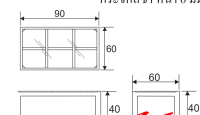

### T3

W90xD60xH40 CM.

กระจกสีชา/ขาไม้สีโอ๊ค

**Kasemsiri**  
www.KSSFurniture.com

T3  
W90xD60xH40 CM.  
กระจกสีชา/ขาไม้สีโอ๊ค

T-3  
โต๊ะไม้ยาวพารา ก๊อปกระจกสีชา

T-3  
กรอบไม้ยางพาราชิ้นรูป ขนาด 25 x 50 มม.  
กระจกสีชาหนา 6 มม.

ขนาดโดยรวม ก900xล600xส400มม. โต๊ะกลางโซฟา โมโน