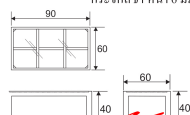

90 x 60 x 40 cm.

Kasemsiri
www.KSSFurniture.com

T-3
กรอบไม้ยางพาราชิ้นรูป ขนาด 25 x 50 มม.
กระจกสีชาหนา 6 มม.