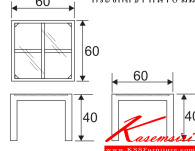

### T4

W60xD60xH40 CM.

กระจกสีชา/ขาไม้สีโอ๊ค

T4  
W60xD60xH40 CM.  
กระจกสีชา/ขาไม้สีโอ๊ค

T-4  
โต๊ะไม้ยางพารา ก๊อปกระจกสีชา

T-4  
กรอบไม้ยางพาราชิ้นรูป ขนาด 25 x 50 มม.  
กระจกสีชาหนา 6 มม.

ชื่อสินค้า : T4