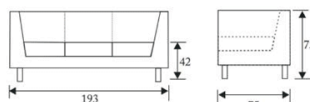

โซฟาปรับแขก 3 ที่นั่ง รุ่น BESTA-3
ก.193xล.75xส.73 CM.

Kasemsiri
www.KSSFurniture.com

โซฟาปรับแขก 3 ที่นั่ง รุ่น BESTA-3
ก.193xล.75xส.73 CM.

ชื่อสินค้า : BESTA-3

หมวดหมู่สินค้า : Small Sofas

แบรนด์สินค้า : MONO

รายละเอียด : โซฟาปรับแขก 3 ที่นั่ง รุ่น BESTA-3 ขนาด ก.193xล.75xส.73 CM. โซฟาราคาพิเศษ โมโน

BESTA-3(หนังเทียมทั้งตัว)

รายละเอียด : โซฟาปรับแขก 3 ที่นั่ง รุ่น BESTA-3 ขนาด ก.193xล.75xส.73 CM. โซฟาราคาพิเศษ โมโน