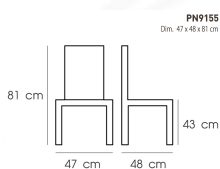

PN9155

Dim. 47 x 48 x 81 cm

White / Blue / Pink

Green / Orange

Kasemsiri
www.KSSFurniture.com

PN9155

Dim. 47 x 48 x 81 cm

White / Blue / Pink
Green / Orange

Kasemsiri
www.KSSFurniture.com

PN9155

Dim. 47 x 48 x 81 cm

Kasemsiri
www.KSSFurniture.com

เก้าอี้พลาสติก รุ่น PN9155
ก.50xล.52xส.81 CM.

White / Blue / Pink
Green / Orange

ชื่อสินค้า : PN9155(กล่องละ 10 ตัว)

หมวดหมู่สินค้า : Plastic Chairs

แบรนด์สินค้า : PIONEER

รายละเอียด : เก้าอี้พลาสติก ขนาด50x52x81มม. สามารถวางซ้อนกันได้ เก้าอี้พลาสติก ไพรโอเนียร์
เก้าอี้พลาสติก ไพรโอเนียร์

PN9155 (ราคา 1 ตัว) (ขั้นต่ำ 10 ตัว)