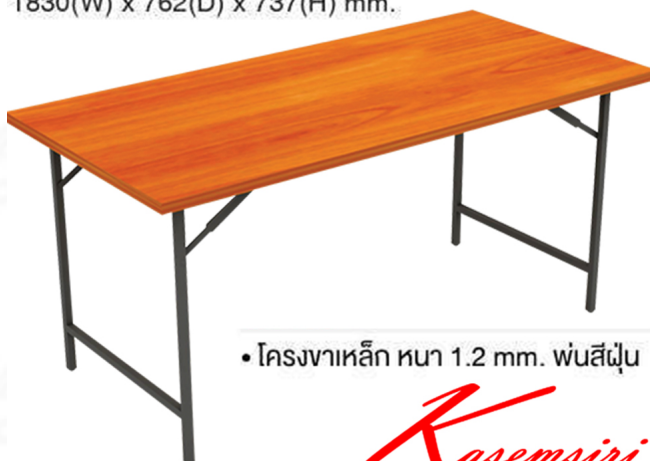

รายการสินค้า 12074::TFW

TFW36PB โต๊ะอเนกประสงค์ TOP ไม้หนา 28 mm.

1530(W) x 762(D) x 737(H) mm.

TFW37PB โต๊ะอเนกประสงค์ TOP ไม้หนา 28 mm.

1830(W) x 762(D) x 737(H) mm.

• โครงขาเหล็ก หนา 1.2 mm. พ่นสีฝุ่น

Kasemsiri
www.KSSFurniture.com

TFW36PB โต๊ะอเนกประสงค์ TOP ไม้หนา 28 mm.
1530(W) x 762(D) x 737(H) mm.

• โครงขาเหล็ก หนา 1.2 mm. พ่นสีฝุ่น

รุ่น TFW TFW37PB ขนาด 1830*762*73

TFW36PB ขนาด 1530*762*73

• สามารถรับน้ำหนักได้สูงสุดในการจัดโต๊ะและประตูหน้าต่าง

ชื่อสินค้า : TFW

หมวดหมู่สินค้า : Multipurpose Tables

แบรนด์สินค้า : TAIYO

รายละเอียด : โต๊ะพับ รุ่น TFW หน้าโต๊ะทำจากไม้ PARTICLE BOARD หนา 28 มม. เคลือบผิวด้วย MELAMINE RESIN FILM

ปิดขอบด้วย PVC (EDGE BAND) หนา 2 มม. ปลายขาทั้ง 4 ด้านมีปุ่มปรับระดับและคานยึดทำจากเหล็กแป้น โต๊ะพับ ไทโย

TFW36PB(1530x762x737)

รายละเอียด : โต๊ะพับ รุ่น TFW หน้าโต๊ะทำจากไม้ PARTICLE BOARD หนา 28 มม. เคลือบผิวด้วย MELAMINE RESIN FILM ปิดขอบด้วย PVC (EDGE

BAND) หนา 2 มม. ปลายขาทั้ง 4 ด้านมีปุ่มปรับระดับและคานยึดทำจากเหล็กแป้น โต๊ะพับ ไทโย