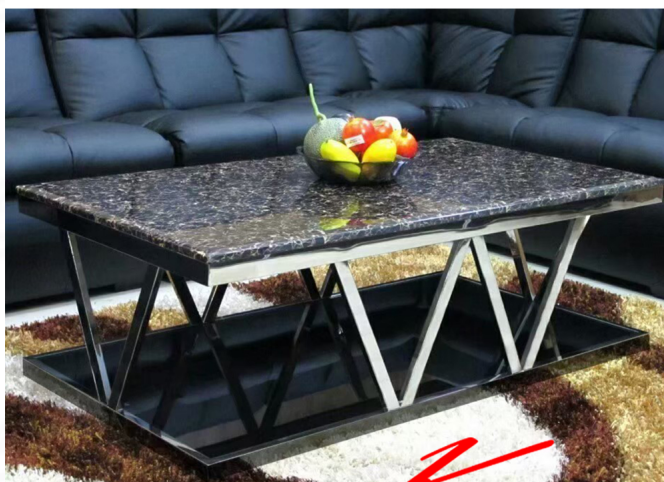

KEELIN(คีลิน) โต๊ะกลางโครมสแตนเลสหน้าหิน W130XD70XH42 CM.

Kasemsiri
www.KSSFurniture.com

KEELIN(คีลิน) โต๊ะกลางโครมสแตนเลสหน้าหิน ก้อนหินอ่อนสีดำเทา ดีไซน์สวย ขาโครมสแตนเลสแข็งแรง รับน้ำหนักได้

ชื่อสินค้า : KEELIN(คีลิน)

หมวดหมู่สินค้า : Sofa Tables

แบรนด์สินค้า : BESTCHOICE

รายละเอียด : โต๊ะกลางโซฟา โครมสแตนเลสแข็งแรง หน้าหินอ่อนสีดำเทา ขนาด ก1300xล700xส420 มม.

ด้านล่างกระจกสีดำ โต๊ะกลางโซฟา เบสช้อยส์

KEELIN(คีลิน)

รายละเอียด : โต๊ะกลางโซฟา โครมสแตนเลสแข็งแรง หน้าหินอ่อนสีดำเทา ขนาด ก1300xล700xส420 มม.