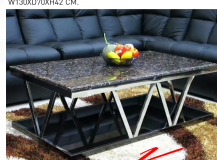

Kasemsiri
KSSFurniture.com

www.kssfurniture.com

Tel : 02-403-1044, 02-403-1055

Mobile : 083-082-8212

Fax : 02-403-1094

Email : kssfurntiure2u@hotmail.com

หยุดทุกวันอาทิตย์ เปิด 9.00-18.00

รายการสินค้า 88022::KEELIN(คีลิน)

KEELIN(คีลิน) โต๊ะกลางโครมสแตนเลสหน้าหิน W130XD70XH42 CM.

Kasemsiri
www.KSSFurniture.com

KEELIN(คีลิน) โต๊ะกลางโครมสแตนเลสหน้าหิน ก้อนหินอ่อนสีดำเทา ดีไซน์สวย ขาโครมสแตนเลสแข็งแรง รับน้ำหนักได้

ชื่อสินค้า : KEELIN(คีลิน)

หมวดหมู่สินค้า : Sofa Tables

แบรนด์สินค้า : BESTCHOICE

รายละเอียด : โต๊ะกลางโซฟา โครมสแตนเลสแข็งแรง หน้าหินอ่อนสีดำเทา ขนาด ก1300xล700xส420 มม.

ด้านล่างกระจกสีดำ โต๊ะกลางโซฟา เบสช้อยส์

KEELIN(คีลิน)

รายละเอียด : โต๊ะกลางโซฟา โครมสแตนเลสแข็งแรง หน้าหินอ่อนสีดำเทา ขนาด ก1300xล700xส420 มม.