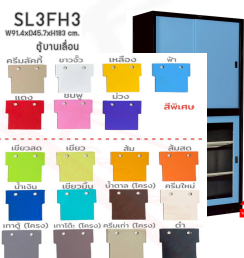

SL3FH3
W91.4xD45.7xH183 cm.
ตู้เอกสารบานเลื่อน
สูง 3 ฟุต
บนทึบ
ล่างกระจก