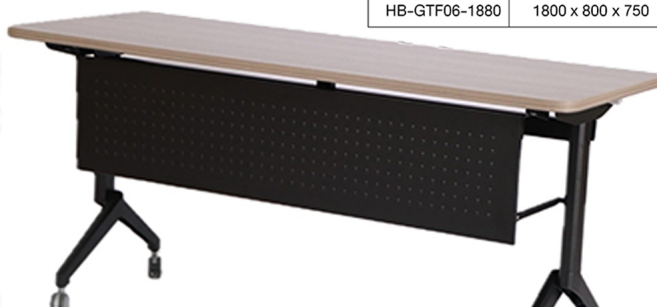

ราคา 8,900 บาท

HB-GTF05-16080

รายละเอียด : โต๊ะพับนอนกระสังค์ มีขนาด 1600x800x750 cm. TOP เมลามีน กันเปื้อนเหล็ก
มีให้เลือก4สี(MJ4,EJ5,WHN,GKN) ไทโย โต๊ะนอนกระสังค์

ราคา 8,500 บาท

HB-GTF05-18080

รายละเอียด : โต๊ะพับนอนกระสังค์ มีขนาด 1800x800x750 cm. TOP เมลามีน กันเปื้อนเหล็ก
มีให้เลือก4สี(MJ4,EJ5,WHN,GKN) ไทโย โต๊ะนอนกระสังค์

ราคา 9,700 บาท

รายการสินค้า 69045::HB-GTF06

โต๊ะพับอเนกประสงค์ HB-GTF06

รุ่น	ขนาด (มม.)
HB-GTF06-1660	1600 x 600 x 750
HB-GTF06-1680	1600 x 800 x 750
HB-GTF06-1860	1800 X 600 X 750
HB-GTF06-1880	1800 x 800 x 750