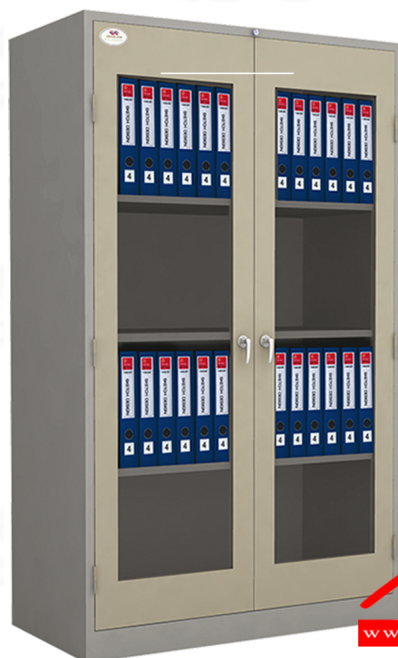

รายการสินค้า 96052::CB78BWK-99

CB78BWK-99

ตู้นานเปิดอะคริลิก 78" K/D

1222(W) x 611(D)

x 1982(H) mm.

ชื่อสินค้า : CB78BWK-99

หมวดหมู่สินค้า : Steel Cabinets

แบรนด์สินค้า : TAIYO

รายละเอียด : A Taiyo metal cabinet with 2 acrylic doors. Dimension (WxDxH) cm : 122.2x61.1x198.2. Available in 2 colors: Cream and Medium Grey

CB78BWK-99(GX)

รายละเอียด : A Taiyo metal cabinet with 2 acrylic doors. Dimension (WxDxH) cm : 122.2x61.1x198.2. Available in 2 colors: Cream and Medium Grey

ราคา 13,600 บาท