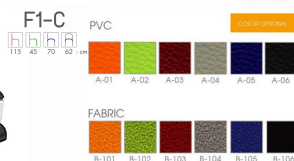

F1-C

Kasemsiri
www.KSSFurniture.com

ชื่อสินค้า : F1-C

หมวดหมู่สินค้า : Executive Chairs

แบรนด์สินค้า : Forte

รายละเอียด : เก้าอี้ผู้บริหาร F1-C ขนาด ก620Xa700Xa1150 มม. สูงถึงที่นั่ง 450 มม. หุ้มได้2แบบ
ผ้าฝ้าย,หนังเทียม มีกอนโยก ปรับสูงต่ำด้วยระบบโซคแก๊ส ขาชุปโครเมียม (สินค้ารับประกันคุณภาพ 1 ปี
ไม่รวมวัสดุหุ้ม) เก้าอี้ผู้บริหาร พอร์ต