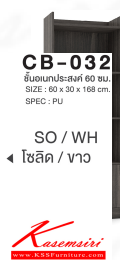

รายการสินค้า 11028::CB-032

ชื่อสินค้า : CB-032

หมวดหมู่สินค้า : Multipurpose Cabinets

แบรนด์สินค้า : XCF

รายละเอียด : ชั้นวางหนังสือ 3 ชั้น 1 บานเปิด-ปิด

ทำจากวัสดุ ไม้ PB(พาร์ติเคิลบอร์ด)

ขนาด 600 x 300 x 1700 มม. ตู้เอานกประสงค์

CB-032(โคโค้นัท/ควอตซ์)

รายละเอียด : ชั้นวางหนังสือ 3 ชั้น 1 บานเปิด-ปิด

ทำจากวัสดุ ไม้ PB(พาร์ติเคิลบอร์ด)

ขนาด 600 x 300 x 1700 มม. ตู้เอานกประสงค์