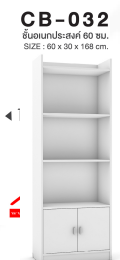

ชื่อสินค้า : CB-032

หมวดหมู่สินค้า : Multipurpose Cabinets

แบรนด์สินค้า : XCF

รายละเอียด : ชั้นวางหนังสือ 3 ชั้น 1 บานเปิด-ปิด

ทำจากวัสดุ ไม้ PB(พาร์ติเคิลบอร์ด)

ขนาด 600 x 300 x 1700 มม. ตู้เอานกประสงค์

CB-032(โคโค้นัท/ควอตซ์)

รายละเอียด : ชั้นวางหนังสือ 3 ชั้น 1 บานเปิด-ปิด

ทำจากวัสดุ ไม้ PB(พาร์ติเคิลบอร์ด)

ขนาด 600 x 300 x 1700 มม. ตู้เอานกประสงค์

ราคา 1,200 บาท

CB-032(โลโก้วงเก้)

รายละเอียด : ชั้นวางหนังสือ 3 ชั้น 1 บานเปิด-ปิด
ทำจากวัสดุ ไม้ PB(พาร์ติเคิลบอร์ด)
ขนาด 600 x 300 x 1700 มม. ตู้โอนกประสงค์