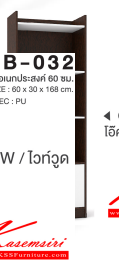

รายการสินค้า 11028::CB-032

ชื่อสินค้า : CB-032

หมวดหมู่สินค้า : Multipurpose Cabinets

แบรนด์สินค้า : XCF

รายละเอียด : ชั้นวางหนังสือ 3 ชั้น 1 บานเปิด-ปิด

ทำจากวัสดุ ไม้ PB(พาร์ติเคิลบอร์ด)

ขนาด 600 x 300 x 1700 มม. ตู้เอานกประสงค์

CB-032(โคโค้นัท/ควอตซ์)

รายละเอียด : ชั้นวางหนังสือ 3 ชั้น 1 บานเปิด-ปิด

ทำจากวัสดุ ไม้ PB(พาร์ติเคิลบอร์ด)

ขนาด 600 x 300 x 1700 มม. ตู้เอานกประสงค์