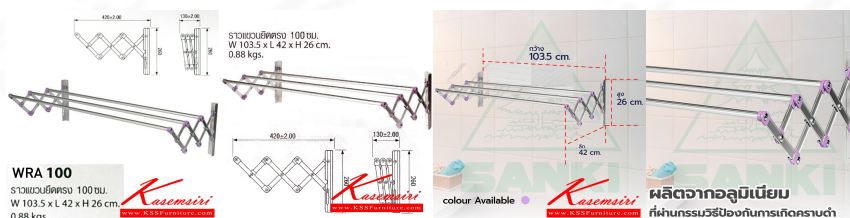

WRA 100

ราวแขวนยัดตรง 100 ซม.
W 103.5 x L 42 x H 26 cm.
0.88 kgs.

Kasemsiri
www.KSSFurniture.com

ชื่อสินค้า : WRA100(ราวแขวนพับได้ติดผนัง100ชม.)

หมวดหมู่สินค้า : Aluminium Hanging Rails

แบรนด์สินค้า : Sanki

รายละเอียด : ราวอลูมิเนียมติดผนัง แบบยัดตรง 100 ซม.

ขนาด ก1000xล420(130)xส260มม. ราวอลูมิเนียม ชั้นก๊

WRA100(ราวแขวนพับได้ติดผนัง100ชม.)

รายละเอียด : ราวอลูมิเนียมติดผนัง แบบยัดตรง 100 ซม.

ขนาด ก1000xล420(130)xส260มม. ราวอลูมิเนียม ชั้นก๊