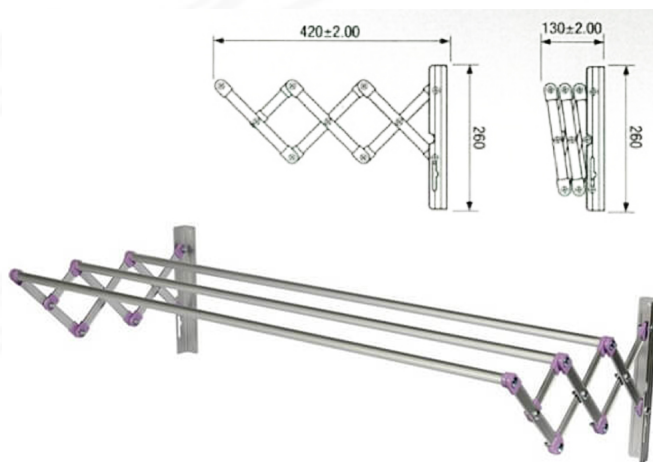

WRA 100

ราวแขวนยัดตรง 100 ซม.
W 103.5 x L 42 x H 26 cm.
0.88 kgs.

Kasemsiri
www.KSSFurniture.com

ชื่อสินค้า : WRA100(ราวแขวนพับได้ติดผนัง100ชม.)

หมวดหมู่สินค้า : Aluminium Hanging Rails

แบรนด์สินค้า : Sanki

รายละเอียด : ราวอลูมิเนียมติดผนัง แบบยัดตรง 100 ซม.

ขนาด ก1000xล420(130)xส260มม. ราวอลูมิเนียม ชั้นก๊

WRA100(ราวแขวนพับได้ติดผนัง100ชม.)

รายละเอียด : ราวอลูมิเนียมติดผนัง แบบยัดตรง 100 ซม.

ขนาด ก1000xล420(130)xส260มม. ราวอลูมิเนียม ชั้นก๊