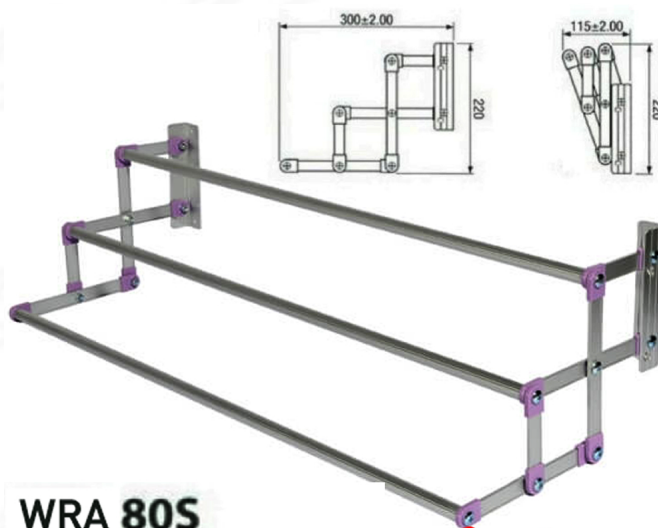

รายการสินค้า 43031::WRA80S(ราวแขวนพับได้ติดผนัง80ซม)

WRA 80S

ราวแขวนพับได้ 80 ซม. สีม่วง
W 82 x L 30 x H 22 cm.
0.71 kgs.