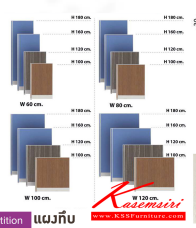

Kasemsiri
KSSFurniture.com

www.kssfurniture.com

Tel : 02-403-1044, 02-403-1055

Mobile : 083-082-8212

Fax : 02-403-1094

Eamil : kssfurntiure2u@hotmail.com

หยุดทุกวันอาทิตย์ เปิด 9.00-18.00

รายการสินค้า 29077::MFN(H100)

MF-106N	600(W)
MF-108N	800(W)
MF-110N	1000(W)
MF-112N	1200(W)

ความสูง 100 ซม.
ความกว้าง
60,80,100,120 ซม.
แผงทึบ(ไม่มีกล่องร้อยสายไฟ)

ชื่อสินค้า : MFN(H100)

หมวดหมู่สินค้า : Partition

แบรนด์สินค้า : MO-TECH

รายละเอียด : MF-106N,MF-108N,MF-110N,MF-112N พาร์ติชั่นแผงทึบ(ไม่มีกล่องร้อยสายไฟ) ความสูง 100 ซม. x ความกว้าง 60,80,100,120 ซม. เลือกสีเสาได้(สีเทา,สีดำ) เลือก(สีฟ้า/หนัง ,ลายไม้) พาร์ติชั่น partition โม-เทค