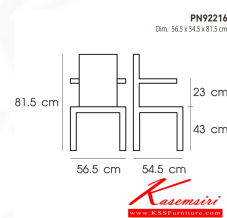

PN92216
Dim. 56.5x54.5x81.5 cm

ชื่อสินค้า : PN92216

หมวดหมู่สินค้า : Colorful Chairs

แบรนด์สินค้า : PIONEER

รายละเอียด : เก้าอี้แฟชั่น PN92216 Size: 61x49.5x75.5 cm. มีสีเหลือง ฟ้ายาว ดำ เก้าอี้แฟชั่น ไพรโอเนียร์

PN92216

รายละเอียด : เก้าอี้แฟชั่น PN92216 Size: 61x49.5x75.5 cm. มีสีเหลือง ฟ้ายาว ดำ เก้าอี้แฟชั่น ไพรโอเนียร์

ราคา 3,200 บาท