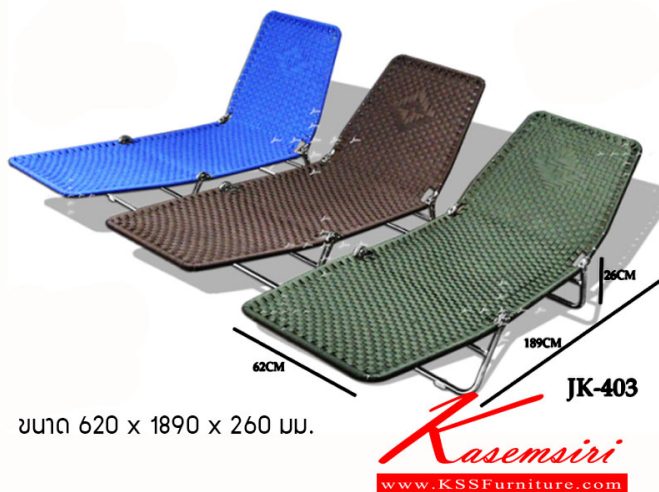

### JK-403

เตี้ยสนามในล่อนถัก 3 พับ ปรับได้ 5 ระดับ

#### JK-403

เตี้ยสนามในล่อนถัก 3 พับ ปรับได้ 5 ระดับ

ชื่อสินค้า : JK-403

หมวดหมู่สินค้า : Stainless Steel Chairs

แบรนด์สินค้า : JK

รายละเอียด : เก้าอี้สนามในล่อนถัก (สายเข็มขัด) ขนาด620x1890x260มม. ปรับเอนได้ 5 ระดับ มีสีเขียว, น้ำตาล, น้ำเงิน เก้าอี้สแตนเลส เจค

### JK-403

รายละเอียด : เก้าอี้สนามในล่อนถัก (สายเข็มขัด) ขนาด620x1890x260มม. ปรับเอนได้ 5 ระดับ มีสีเขียว, น้ำตาล, น้ำเงิน เก้าอี้สแตนเลส เจค

ราคา 3,000 บาท

เกษมศิริเฟอร์นิเจอร์ KssFurniture.com

เลขที่ 48/5-6 หมู่ที่ 2 ตำบล ปลายบาง อำเภอ บางกรวย จังหวัด นนทบุรี 11130