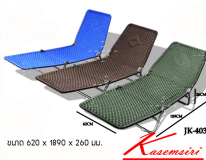

### JK-403

เตี้ยสนามในล่อนถัก 3 พับ ปรับได้ 5 ระดับ

#### JK-403

เตี้ยสนามในล่อนถัก 3 พับ ปรับได้ 5 ระดับ

ชื่อสินค้า : JK-403

หมวดหมู่สินค้า : Stainless Steel Chairs

แบรนด์สินค้า : JK

รายละเอียด : เก้าอี้สนามในล่อนถัก (สายเข็มขัด) ขนาด620x1890x260มม. ปรับเอนได้ 5 ระดับ มีสีเขียว, น้ำตาล, น้ำเงิน เก้าอี้สแตนเลส เจค

### JK-403

รายละเอียด : เก้าอี้สนามในล่อนถัก (สายเข็มขัด) ขนาด620x1890x260มม. ปรับเอนได้ 5 ระดับ มีสีเขียว, น้ำตาล, น้ำเงิน เก้าอี้สแตนเลส เจค

ราคา 3,000 บาท

เกษมศิริเฟอร์นิเจอร์ KssFurniture.com

เลขที่ 48/5-6 หมู่ที่ 2 ตำบล ปลายบาง อำเภอ บางกรวย จังหวัด นนทบุรี 11130