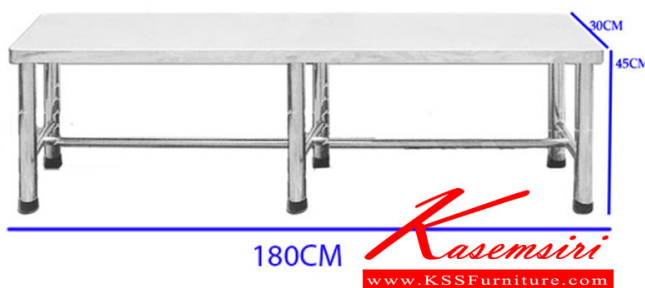

### SPD-1803045

ม้านั่งสแตนเลสหน้าเรียบ 6 ขา

Size:1800x300x450mm.

SPD-1803045

ม้านั่งสแตนเลสหน้าเรียบ 6 ขา

Size:1800x300x450mm.

ชื่อสินค้า : SPD-1803045

หมวดหมู่สินค้า : Stainless Steel Chairs

แบรนด์สินค้า : SPD

รายละเอียด : ม้านั่งสแตนเลส ขนาด1800x300x450มม. หน้าเรียบสแตนเลสเกรด304 หนา0.9มม.

ขากลมเกรด201, 1,1/2นิ้ว ค้ำล่างกลม201, 1 นิ้ว เก้าอี้สแตนเลส เอสพีดี

### SPD-1803045

รายละเอียด : ม้านั่งสแตนเลส ขนาด1800x300x450มม. หน้าเรียบสแตนเลสเกรด304 หนา 0.9 มม.

ขากลมเกรด201, 1,1/2นิ้ว ค้ำล่างกลม201, 1 นิ้ว เก้าอี้สแตนเลส เอสพีดี

ราคา 6,900 บาท

## SPD-1803045 (304ทั้งตัว)

รายละเอียด : ม้านั่งสแตนเลส ขนาด1800x300x450มม. หน้าเรียบสแตนเลสเกรด304 หนา0.9มม.  
ขากกลมเกรด304, 1,1/2นิ้ว ค้ำล่างกลม201, 1 นิ้ว เก้าอี้สแตนเลส เอสพีดี

ราคา 7,700 บาท

บริษัท เกษมศิริเฟอร์นิเจอร์ จำกัด