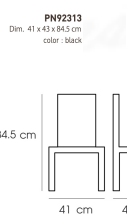

PN92313

Dim. 41 x 43 x 84.5 cm

color : cream

Kasemsiri
www.KSSFurniture.com

PN92313
Dim. 41 x 43 x 84.5 cm
color : cream

Kasemsiri
www.KSSFurniture.com

PN92313
Dim. 41 x 43 x 84.5 cm
color : white

Kasemsiri
www.KSSFurniture.com

PN92313
Color : BROWN
Size: Dim. 43x41x84

Packing 4.0 PCS/CTN
1X20' 740 PCS

Kasemsiri
www.KSSFurniture.com

PN92313
Dim. 41 x 43 x 84.5 cm
color : black

84.5 cm
41 cm
43 cm
75 cm

Kasemsiri
www.KSSFurniture.com

PN92313
Dim. 41 x 43 x 84.5 cm
color : green

Kasemsiri
www.KSSFurniture.com

PN92313 W41xD43xH84.5 CM.

Kasemsiri
www.KSSFurniture.com

ชื่อสินค้า : PN92313

หมวดหมู่สินค้า : Bar Stools

แบรนด์สินค้า : PIONEER

รายละเอียด : เก้าอี้บาร์ PN92313 ขนาด ก410xล430xส845 มม. ขาไม้ เก้าอี้บาร์ ไฟร้อเนีย

PN92313 (black)

รายละเอียด : เก้าอี้บาร์ PN92313 ขนาด ก410xล430xส845 มม. ขาไม้ เก้าอี้บาร์ ไฟร้อเนีย

ราคา 2,900 บาท

PN92313 (white)

รายละเอียด : เก้าอี้บาร์ PN92313 ขนาด ก410xล430xส845 มม. ขาไม้ เก้าอี้บาร์ โพรโอนีย์