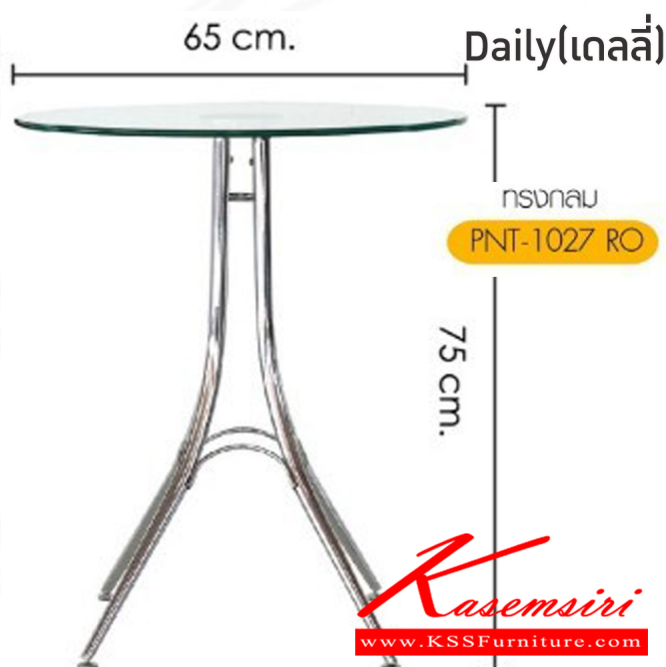

Daily(เดลลี่)

โต๊ะกลม

ขนาดโต๊ะ : กว้าง65 x ยาว65 x สูง75 ซม.
วัสดุ : ไม้ทรงกลม/โครเมี่ยม ไม้ทรงกลมโต
ดราวย ทรงกลม/ทรงสี่เหลี่ยม
บรรจุ : 1 ตัว/2 กล่อง

ชื่อสินค้า : Daily(เดลลี่)(กลม)

หมวดหมู่สินค้า : Modern Tables

แบรนด์สินค้า : finex

รายละเอียด : โต๊ะกระจกใส กลม รุ่น DAILY เดลลี่ ขนาด ก650xล650xส750 มม. เป็นกระจกนิรภัย

ขาเหล็กชุบโครเมี่ยม โต๊ะเฟชั่น ฟินิกซ์

Daily(เดลลี่)(กลม)

รายละเอียด : โต๊ะกระจกใส กลม รุ่น DAILY เดลลี่ ขนาด ก650xล650xส750 มม. เป็นกระจกนิรภัย