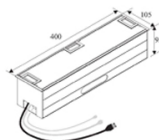

โต๊ะทำงานพร้อมกล่องไฟ
JKS-1500-60 ขนาด 150x60x75 CM.

โต๊ะทำงานพร้อมกล่องไฟ
JKS-1500-60 ขนาด 150x60x75 CM.

ชื่อสินค้า : JKS-1500-60

หมวดหมู่สินค้า : Steel Tables

แบรนด์สินค้า : MONO

รายละเอียด : โต๊ะโล่ง JKS 1500-60 ขนาด ก1500Xa600Xa750 มม. TOPเมลามีน ขาเหล็กพ่นสีดำ มีสีเซอร์รีดำ,บีสดำ,เทาดำ พร้อมกล่องไฟบนท๊อปโต๊ะ โต๊ะทำงานขาเหล็ก ท็อปไม้ โมโน