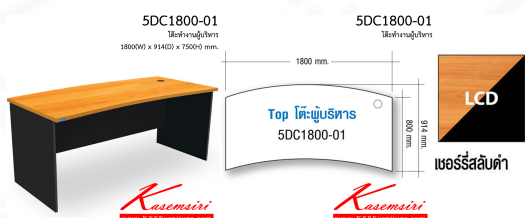

รายการสินค้า 61026::5DC1800-01

5DC1800-01

โต๊ะทำงานผู้บริหาร

1800(W) x 914(D) x 750(H) mm.

รายการ	สเปค	รายละเอียดสินค้า	ราคา (บาท)
1	5DC1800-01	โต๊ะทำงานผู้บริหาร	1,800 x 914 x 750
2	SCM800	เก้าอี้สำนักงาน	80 x 40 x 160
3	SCM810	เก้าอี้สำนักงาน	80 x 40 x 160
4	SPM602	ตู้ 2 ชั้น	472 x 516 x 60

ชื่อสินค้า : 5DC1800-01

หมวดหมู่สินค้า : Melamine Office Tables

แบรนด์สินค้า : Smart FORM

รายละเอียด : A Smart Form melamine office table. Dimension (WxDxH) cm : 180x80x75

5DC1800-01

รายละเอียด : A Smart Form melamine office table. Dimension (WxDxH) cm : 180x80x75

ราคา 4,700 บาท

5DC1800-01 ( )